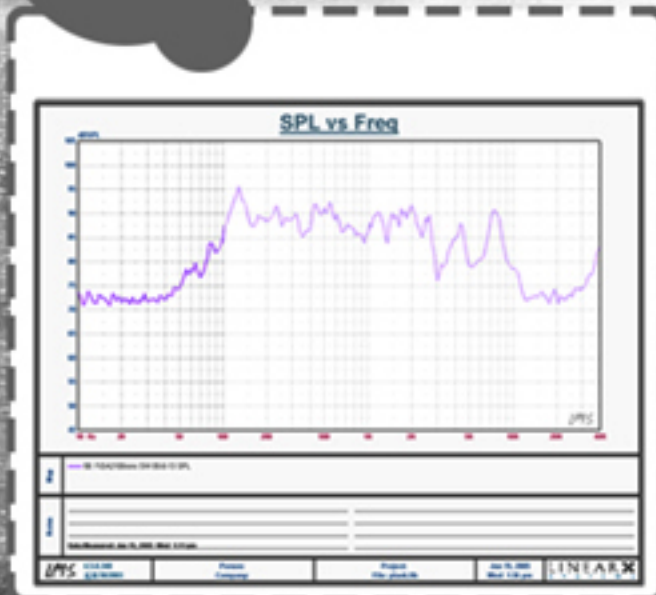

「F」當關

蒲朗克FiDA 2100m
單件式 2.1聲道 高傳真
光纖數位喇叭

FiDA 2100m

- 獨特的直立式設計，節省桌面空間
- 可以直接用光纖連接PS2(或DVD, PC)數位(S/PDIF)光訊號呈現無失真的數位原音輸出
- 可連接傳統立體聲訊號(MP3播放機，電腦的耳機輸出)，應用面廣
- 採用獨創的 **NYX5**® 數位式五單體高傳真音響銜接諧調技術，聲音優雅澎湃皆無與倫比
- 重低音可獨立調整強化遊戲臨場感及震撼力
- 含立體聲音樂訊號輸出，可使用耳機或串聯光纖數位喇叭
- 全數位化設計，超高輸出效率
- 極簡化控制旋鈕開關及俐落的外觀設計
- 從古典音樂、流行音樂、電子音樂到現場演唱場會都能絲絲入扣，原音重現
- 沒有煩人的喇叭連接線，想放哪裡就放哪裡
- 貼心設計強化塑鋼手提把，方便移動，聆聽音樂不再受限於音響空間佈置

Tweeter & Woofer SPL

Subwoofer SPL

FiDA 2100m 光纖數位喇叭

持續輸出	RMS 40 Watts
瞬間輸出	PMPO 800 Watts
響應範圍	48 Hz ~ 20,000 Hz
訊噪比	> 93dB
	> 98dB (Amplifier Section)
總諧波失真	< 1% (Amplifier Section)
尺寸(高寬深)	35 x 17 x 18 公分